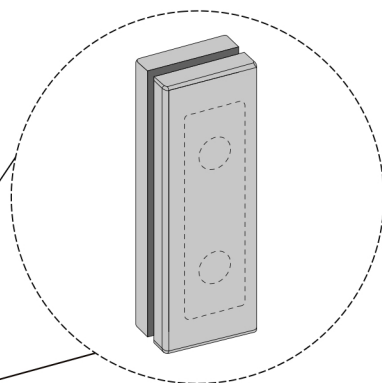

DETTAGLI ANTA E COVER

**COVER SERRATURA
PERSONALIZZABILE**

Telaio universo
con decorativo
a scelta

**CERNIERA
BOOK**

FINITURE VETRI

TRASPARENTE
extrachiaro

TRASPARENTE
bronzo

SATINATO
grigio

STOPSOL
grigio

TRASPARENTE
fumè

SATINATO
bianco

SATINATO
bronzo

STOPSOL
bronzo

Colorazioni alternative disponibili su richiesta