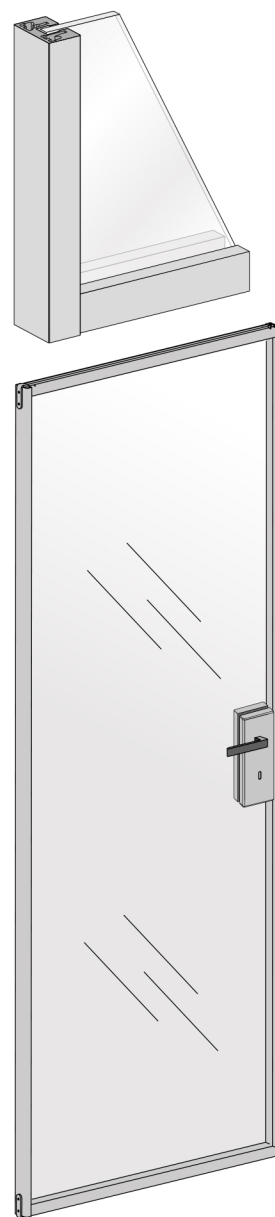

L'anta, incorniciata da un profilo in alluminio sottile e completata dal vetro, coniuga leggerezza visiva e una grande solidità costruttiva.

Perfette per valorizzare gli interni, queste porte permettono di dividere o connettere gli ambienti mantenendo continuità e luminosità.

Anta con profilo perimetrale

LUCE 1

Anta con 1 profilo orizzontale

LUCE 2

Anta con 2 profili orizzontali

LUCE 3

Anta con 3 profili orizzontali

LUCE 5

Anta a settori orizzontali e verticali

LUCE WG

Anta a settori simmetrici

FINITURE PROFILI ANTA / TELAIO

**ANODIZZATO
ARGENTO**

**ANODIZZATO
NERO**

**LACCATO
BIANCO**

Colorazioni alternative disponibili su richiesta

DETTAGLI ANTA E COVER

**COVER SERRATURA
PERSONALIZZABILE**

Telaio universo
con decorativo
a scelta

**CERNIERA
BOOK**

FINITURE VETRI

TRASPARENTE
extrachiaro

TRASPARENTE
bronzo

SATINATO
grigio